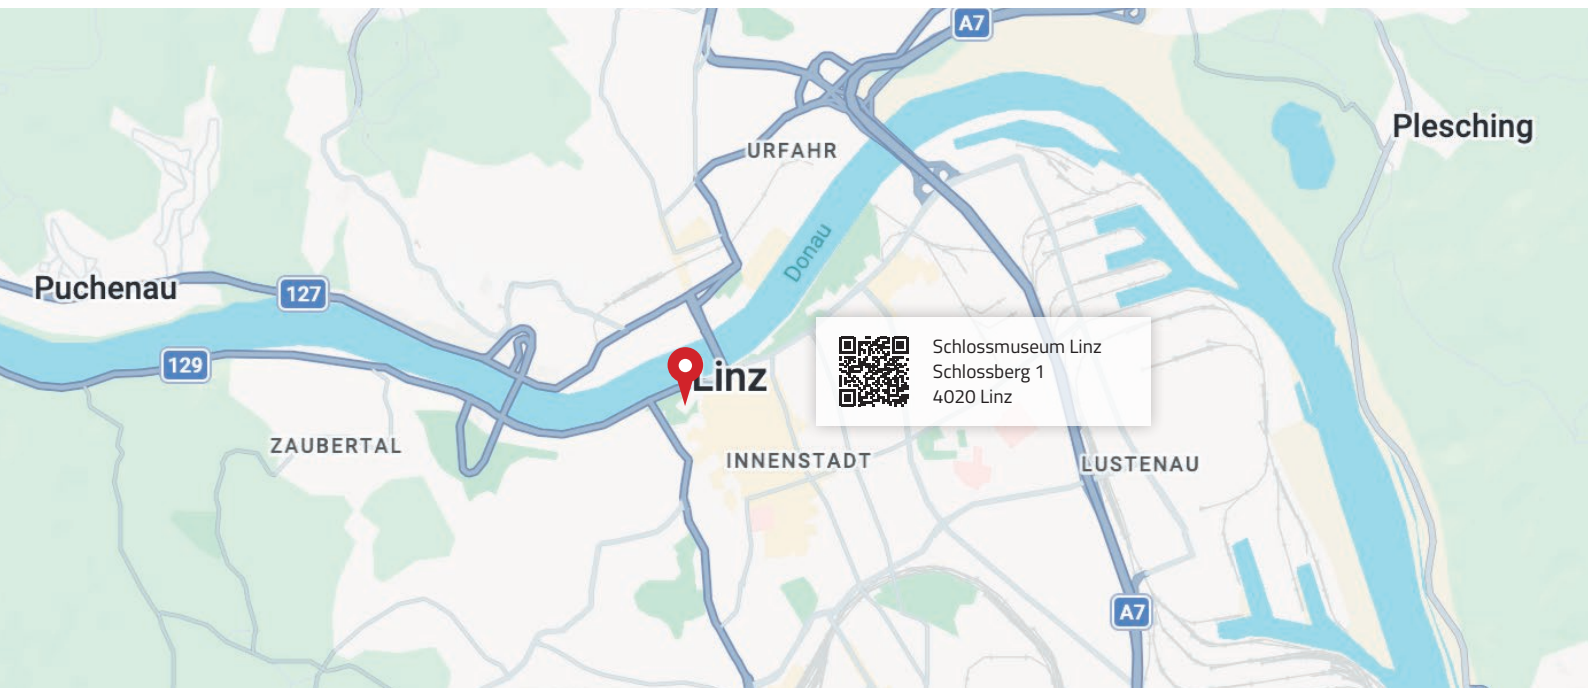

PARKGARAGE GEGENÜBER VOM LANDESTHEATER

Wir empfehlen die Parkgarage gegenüber vom Landestheater (Promenade). Von dort erreichen Sie das Schlossmuseum in wenigen Minuten zu Fuß.

LIFT VOM TUMMELPLATZ DIREKT IN DAS SCHLOSSMUSEUM

Besucher:innen können mit dem Lift ins Schlossmuseum fahren. Vom Tummelplatz führt ein 70 Meter langer, heller und freundlich gestalteter Tunnel hin zum Lift. Dieser bringt die Besucher:innen direkt und komfortabel von der Linzer Altstadt hoch ins Foyer des Schlossmuseums.

PARKPLÄTZE DIREKT VOR DEM SCHLOSSMUSEUM

Es gibt ein begrenztes Parkplatzkontingent direkt vor dem Schlossmuseum.

Danke für Ihre Unterstützung!

acakorofootball.com/spenden

Hilfsverein ACAKORO

Hochstraße 34, 4203 Altenberg

+43 664 5050229

office@acakorofootball.com

www.acakorofootball.com